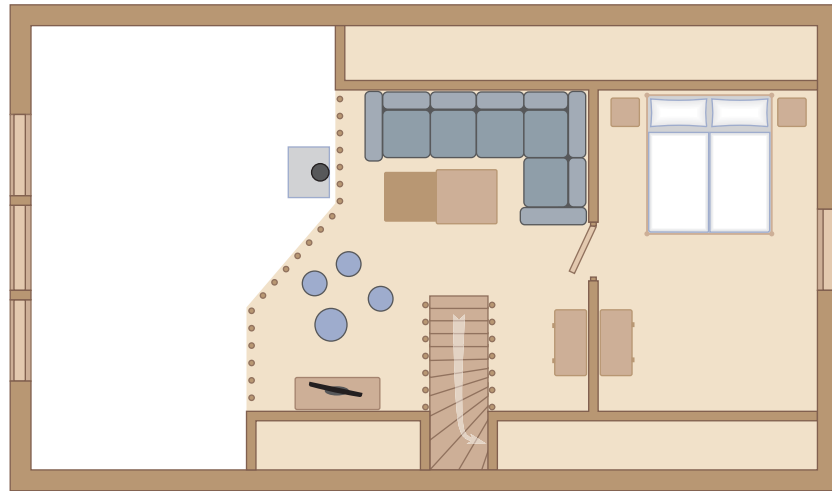

Idet Enkelhus på Lohyllan

ca 110 kvm.

Loft