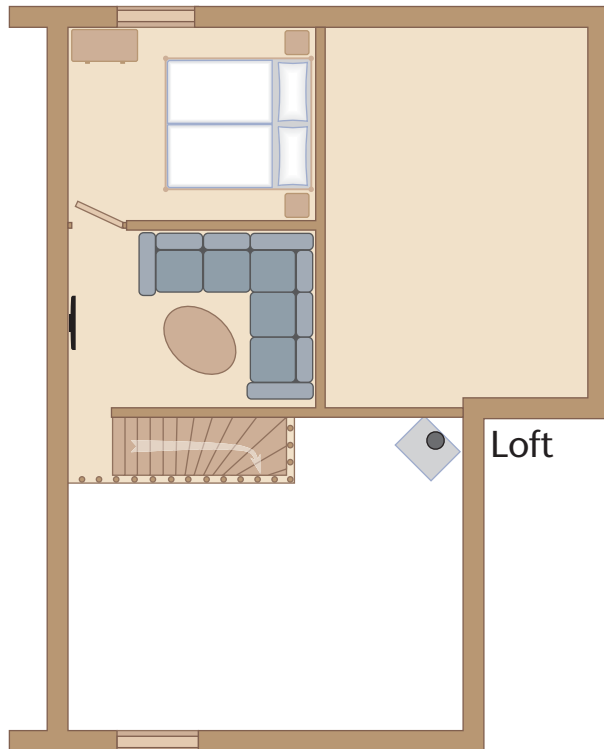

Grytet

PARHUS MED PLATS FÖR 6-8 PERSONER

*Exklusivt inrett parhus med
två duschrum och en egen bastu.*

Grytet

FAKTA

Yta	75 kvm
Antal bäddar	6-8 st
Kök	Ja
Bastu	Ja (1 st)
Badrum	Ja (2 st)
Kamin	Ja
Skidlift	300 m
Centrum	300 m

Grytet är ett parhus i två plan. Stugan är 75 kvm med sovplatser för 6-8 personer. Grytet är lagom för ett medelstor sällskap. Stora sällskap kan hyra Grytet tillsammans med Lyan som delar altan.

Grytet har ett större sovrum med dubbelsäng samt två mindre sovrum med dubbelsäng respektive våningsäng, allt på stora ytor utan trängsel och inredda med trägolv. Grytet är exklusivt inredd med två duschrum och en egen bastu samt ett fullt utrustat kök med skifferfärgat klinkergolv. Givetvis finns här en braskamin! Grytet delar en stor altan med det andra parhuset Lyan. Grytet ligger till höger av de två och har också en egen skidbod.

Önskar man åka till Branäs som ett större sällskap passar det bra att inkvartera sig i både Grytet och Lyan!

Grytet Parhus på Lohyllan

Högerhus ca 75 kvm.

Markplan