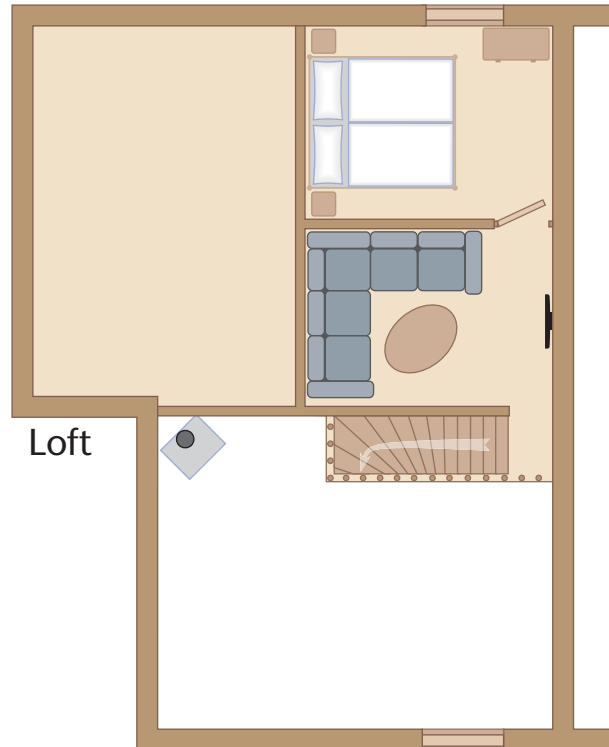

## FAKTA

Yta	75 kvm
Antal bäddar	6-8 st
Kök	Ja
Bastu	Ja (1 st)
Badrum	Ja (2 st)
Kamin	Ja
Skidlift	300 m
Centrum	300 m

*Lyan är ett parhus i två plan. Stugan är 75 kvm med sovplatser för 6-8 personer. Lyan är lagom för ett medelstor sällskap. Stora sällskap kan hyra Lyan tillsammans med Grytet som delar altan.*

I stugan finns ett större sovrum med dubbelsäng samt två mindre sovrum med dubbelsäng respektive våningssäng, allt på stora ytor utan trängsel och inredda med trägolv. Lyan lämpar sig väl för sköna hemmakvällar då den är fullt utrustad med bastu och två duschrum samt ett stort exklusivt inrett kök med stilrent skifferfärgat klinkergolv. Till Lyan hör också en skidbod för förvaring och en stor altan som delas med det andra parhuset, Grytet.

# Lyan Parhus på Lohyllan

Vänsterhus ca 75 kvm.