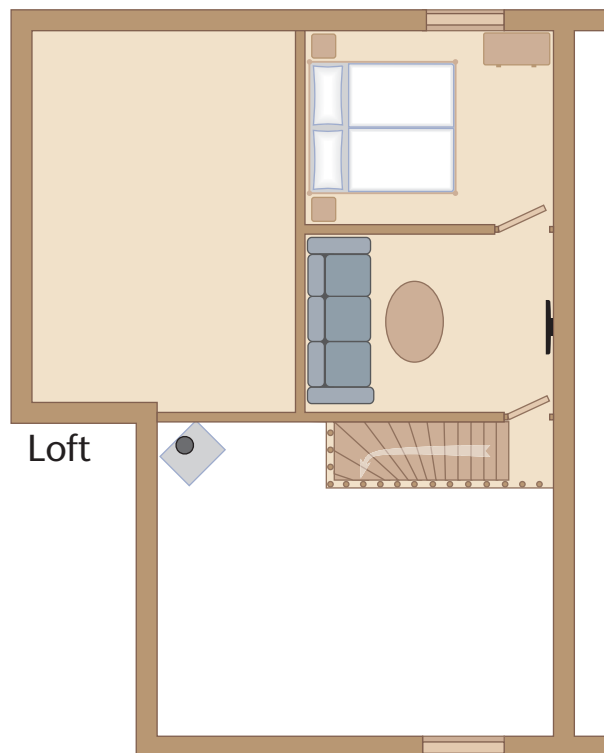

## FAKTA

Yta	75 kvm
Antal bäddar	8 st
Kök	Ja
Bastu	Ja (1 st)
Badrum	Ja (2 st)
Kamin	Ja
Skidlift	250 m
Centrum	250 m

*Vistet är ett parhus i två plan. Stugan är 75 kvm med sovplatser för 8 personer. Grytet är lagom för en stor familj eller ett medelstort sällskap.*

I stugans bottenvåning finns ett större sovrum med dubbelsäng samt ett mindre sovrum med våningssäng för tre personer, på övervåningen finns två separata sovrum med dubbelsäng respektive dubbelbäddsoffa, allt på stora ytor utan trängsel och inredda med trägolv. Vistet lämpar sig väl för sköna hemmakvällar då den är fullt utrustad med bastu och två duschrum samt ett stort exklusivt inrett kök med stilrent skifferfärgat klinkergolv. Givetvis finns här en braskamin!

# Vistet Parhus på Lohyllan

Vänsterhus ca 75 kvm.